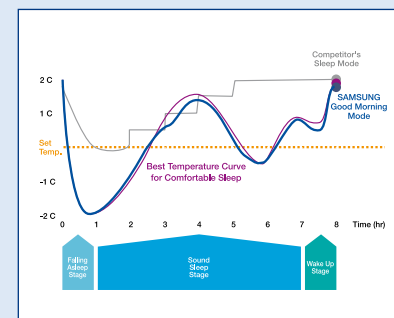

Az elalvási állapot

Gyorsan lecsökkenti a szoba hőmérsékletét. A kellemesen hűvös levegő megkönnyíti a gyors elalvást.

A mély alvás állapota

A precíziós hőmérsékletvezérlés és az ideális levegőáramlás fenntartja az optimális bőrhőmérsékletet a mély és kényelmes alváshoz.

Ébredés állapota

A megemelkedett szobahőmérséklet a melegebb emberi testhőmérséklethez igazodik, hogy Ön frissen ébredhessen.