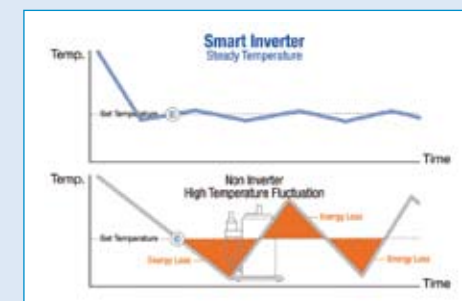

#### Az elalvási állapot

Gyorsan lecsökkenti a szoba hőmérsékletét. A kellemesen hűvös levegő megkönnyíti a gyors elalvást.

#### A mély alvás állapota

A precíziós hőmérsékletvezérlés és az ideális levegőáramlás fenntartja az optimális bőrhőmérsékletet a mély és kényelmes alváshoz.

#### Ébredés állapota

A megemelkedett szobahőmérséklet a melegebb emberi testhőmérséklethez igazodik, hogy Ön frissen ébredhessen.

Magas hatékonyságú Inverter technológia a még pontosabban ellenőrizhető hőmérsékletért és energiatakarékosságért.