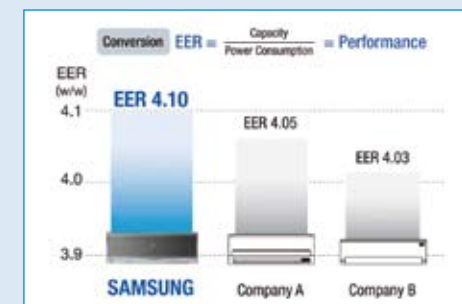

Van megoldás a magas villanyszámlára

Az Inverter Technológia segítségével Önnek nem kell aggodnia a villanyszámla miatt! Az inverteres kialakítású 2,5 kW, valamint 3,5 kW teljesítményű berendezések az "A" energiasztályba tartoznak, így a berendezések a lehető leghatékonyabb villamosenergia-fogyasztás mellett üzemelnek.