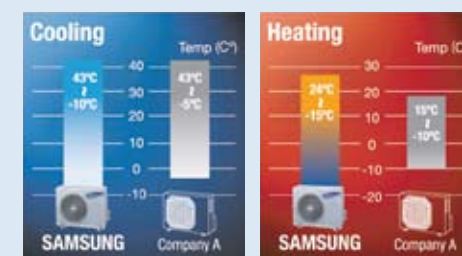

Széles működési tartomány a Smart Inverter segítségével

A Smart Inverter Technológia lehetővé teszi, hogy a klímaberendezést hűtés üzemmódban akár -10 Celsius fokig, fűtés üzemmódban -15 Celsius fokig üzemeltessük. Így a Samsung klímaberendezései egész évben az Ön kényelmét szolgálják.