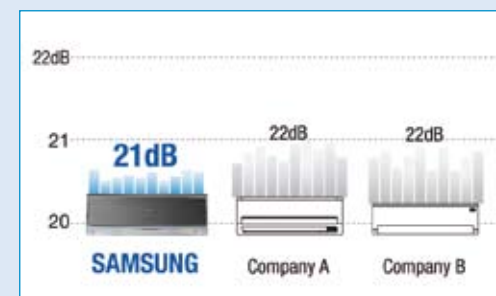

Vízéses jellegű levegőkiáramlás

A Samsung klímaberendezések széles szögű légterelő rendszerrel rendelkeznek. A hagyományos modellek esetén a légterelő lemez csak 70 fokos szögben nyílik ki, amely megnehezíti a meleg légáramlás a helyiség alacsonyabb részeibe való terelését. A nagylátószögű légterelő rendszer lemezei akár 90 fokban is nyílnak, így vízszintesen és függőlegesen is szabályozhatja a levegő áramlásának irányát,

Ezüst bevonatú hőcserélő

Az ezüst fertőtlenítő hatása miatt a hőcserélő felületén nem tudnak megtelepedni penészgombák, vírusok, baktériumok. Így megszűnik annak veszélye, hogy az Ön egészségére káros anyagok kerüljenek légkondicionálójából a levegőbe.

Catechine szűrő

A zöld teából nyert katechinkivonat ártalmatlanítja a szűrő felületével érintkező baktériumokat, vírusokat.

Dezodoráló szűrő

Az aktív szenet tartalmazó Dezodoráló szűrő hatékonyan magába szívja a cigarettafüstöt és más kellemetlen szagokat.

Antibakteriális bevonattal ellátott ventilátor

A keresztáramú ventilátorkerék antibakteriális bevonata meggátolja a penészgombák, baktériumok megtelepedését a felületén.

ANTIallergén filter

Megköti az allergiát okozó por- és pollenszemcséket, így segítve önnek allergiamentessé tenni otthonát.